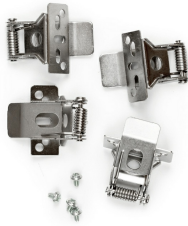

## LED line® Akcesoria montażowe - sprężyny

### Opis produktu

Akcesoria montażowe - sprężyny

Nazwa parametru	Wartość
Gwarancja (lata)	5

Nazwa parametru	Wartość
Do zastosowań wewnątrz pomieszczeń	TAK
Opakowanie zbiorcze	250 szt.
Masa produktu z opakowaniem	75 g
Waga opakowania zbiorczego (kg)	18,75
Kod produktu	245725
Klasyfikacja GPC	10005575 - Szyny/ szynoprzewody
Status	Aktywny (w sprzedaży)
Zawartość netto produktu	1
Jednostka gól	szt