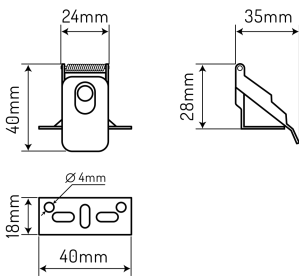

### Opis produktu

Akcesoria montażowe - sprężyny

Nazwa parametru	Wartość
Gwarancja (lata)	5

Nazwa parametru	Wartość
Do zastosowań wewnątrz pomieszczeń	TAK
Opakowanie zbiorcze	250 szt.
Masa produktu z opakowaniem	75 g
Waga opakowania zbiorczego (kg)	18,75
Kod produktu	245725
Klasyfikacja GPC	10005575 - Szyny/ szynoprzewody
Status	Aktywny (w sprzedaży)
Zawartość netto produktu	1
Jednostka gól	szt

**Opakowanie jednostkowe**

Szerokość [mm] **100**  
Wysokość [mm] **20**  
Długość [mm] **140**

**Opakowanie zbiorcze**

Ilość szt/ taśmy w metrach **250**  
Szerokość [mm] **500**  
Wysokość [mm] **280**  
Długość [mm] **280**  
Waga [kg] **2,5**  
Objętość [m<sup>3</sup>] **0,04**

**Europaleta**

Ilość szt/ taśmy w metrach **9000**  
Ilość zbiorcza **36**  
Waga [kg] **500**  
Waga [kg] **500**  
Wysokość palety [mm] **1680**  
Ilość w 1 warstwie **6**  
Ilość warstw **6**